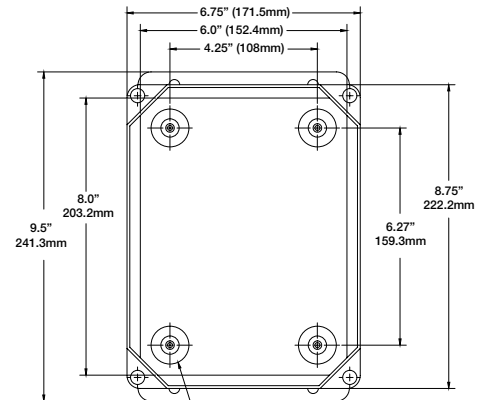

VISTA FRONTAL CUBIERTA RETIRADA