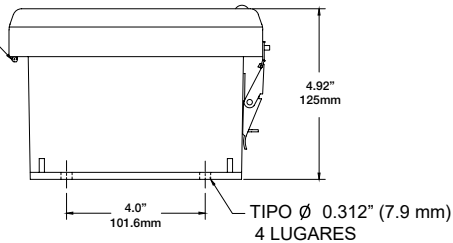

Capacidad

- Aloja dos (2) baterías 12VDC/7AH.

Listados de agencias

Gabinete listado por UL.
CE Conformidad Europea

Físicas y ambiental

Dimensiones (H x W x D)
9.32" x 7.32" x 4.92"

(236.7mm x 185.9mm x 125mm).

PMK1

WP4
NEMA Rated
Fuente de alimentación/gabinete de batería para
intemperie

Dimensiones y Dibujos

Dimensiones (H x W x D aproximado)

9.32" x 7.32" x 4.92" (236.7mm x 185.9mm x 125mm)

VISTA FRONTAL

VISTA LATERAL DERECHA

VISTA FRONTAL CUBIERTA RETIRADA

CIERRE PARA CANDADO EN ACERO INOXIDABLE 316 CON FIJACIONES. OJO PARA CANDADO DE ϕ 0.375" (9.5mm)

10-32 X 0.25" (6.4 mm) 4 LUGARES

VISTA INFERIOR

BISAGRA DE PIANO EN ACERO INOXIDABLE 304