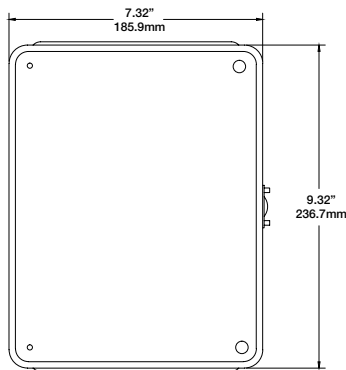

Capacidad

- Aloja dos (2) baterías 12VDC/7AH.

Listados de agencias

Gabinete listado por UL.
CE Conformidad Europea

Físicas y ambiental

Dimensiones (H x W x D)
9.32" x 7.32" x 4.92"

(236.7mm x 185.9mm x 125mm).

Peso del producto 1.8 lbs. (0,8 kg).

Peso empacado 2.6 lbs. (1,17 kg).

Accesorios

Kit de montaje en poste PMK1 (pedir por separado)

El kit de montaje en poste PMK1 está diseñado para simplificar la instalación de unidades exteriores. Tiene capacidad para postes de 2" - 8" (diámetro).

PMK1

WP4
NEMA Rated
Fuente de alimentación/gabinete de batería para
intemperie

Dimensiones y Dibujos

Dimensiones (H x W x D aproximado)

9.32" x 7.32" x 4.92" (236.7mm x 185.9mm x 125mm)

VISTA FRONTAL

VISTA LATERAL DERECHA

VISTA FRONTAL CUBIERTA RETIRADA

CIERRE PARA CANDADO EN ACERO INOXIDABLE 316 CON FIJACIONES. OJO PARA CANDADO DE ϕ 0.375" (9.5mm)

10-32 X 0.25" (6.4 mm) 4 LUGARES

VISTA INFERIOR

BISAGRA DE PIANO EN ACERO INOXIDABLE 304