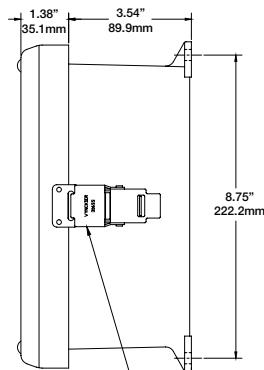

Capacidad

- Aloja dos (2) baterías 12VDC/7AH.

Listados de agencias

Gabinete listado por UL.
CE Conformidad Europea

Físicas y ambiental

Dimensiones (H x W x D)
9.32" x 7.32" x 4.92"

(236.7mm x 185.9mm x 125mm).

Peso del producto 1.8 lbs. (0,8 kg).

Peso empacado 2.6 lbs. (1,17 kg).

Accesorios

Kit de montaje en poste PMK1 (pedir por separado)

El kit de montaje en poste PMK1 está diseñado para simplificar la instalación de unidades exteriores. Tiene capacidad para postes de 2" - 8" (diámetro).

PMK1

WP4
NEMA Rated
Fuente de alimentación/gabinete de batería para
intemperie

Dimensiones y Dibujos

Dimensiones (H x W x D aproximado)

9.32" x 7.32" x 4.92" (236.7mm x 185.9mm x 125mm)

VISTA FRONTAL

VISTA LATERAL DERECHA

VISTA FRONTAL CUBIERTA RETIRADA

CIERRE PARA CANDADO EN ACERO INOXIDABLE 316 CON FIJACIONES. OJO PARA CANDADO DE ϕ 0.375" (9.5mm)

10-32 X 0.25" (6.4 mm) 4 LUGARES

VISTA INFERIOR

BISAGRA DE PIANO EN ACERO INOXIDABLE 304